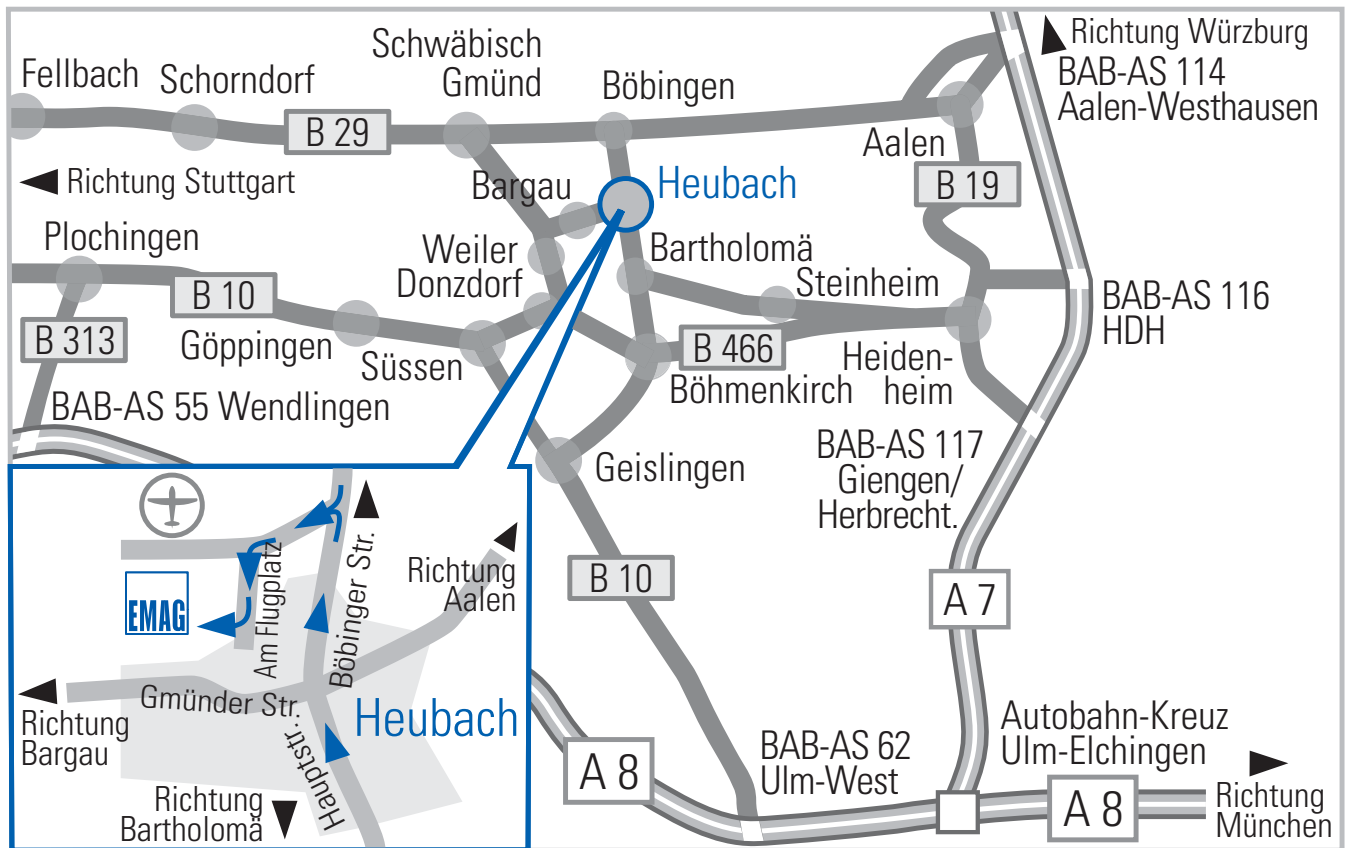

So finden Sie uns / How to find us

EMAG Automation GmbH

Am Flugplatz 1 • 73540 Heubach

Telefon: +49(0)7173 / 0188-0 • Fax: +49(0)7173 / 9188-82 • info@automation.emag.de

www.emag.com