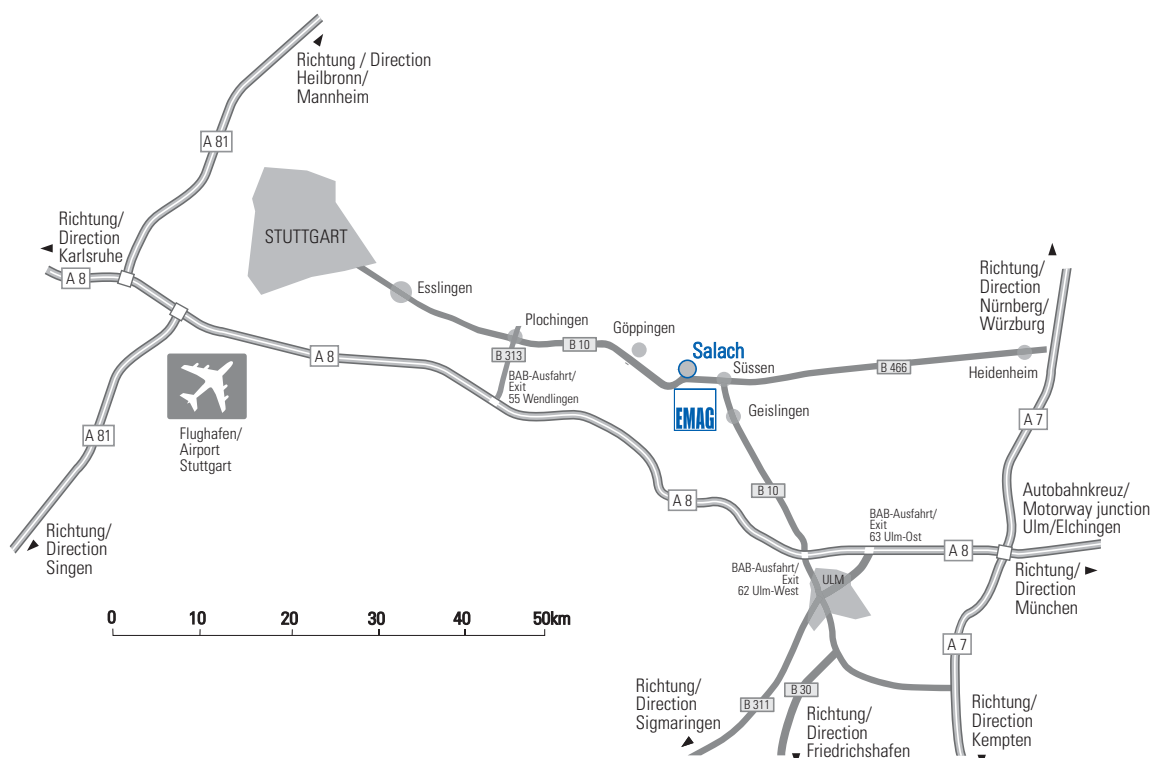

So finden Sie uns / How to find us

EMAG Salach Maschinenfabrik GmbH

Austrasse 24 • 73084 Salach

Telefon: +49(0)7162/17 - 0 • Fax: +49(0)7162/17 - 270

Email: info@salach.emag.com • www.emag.com