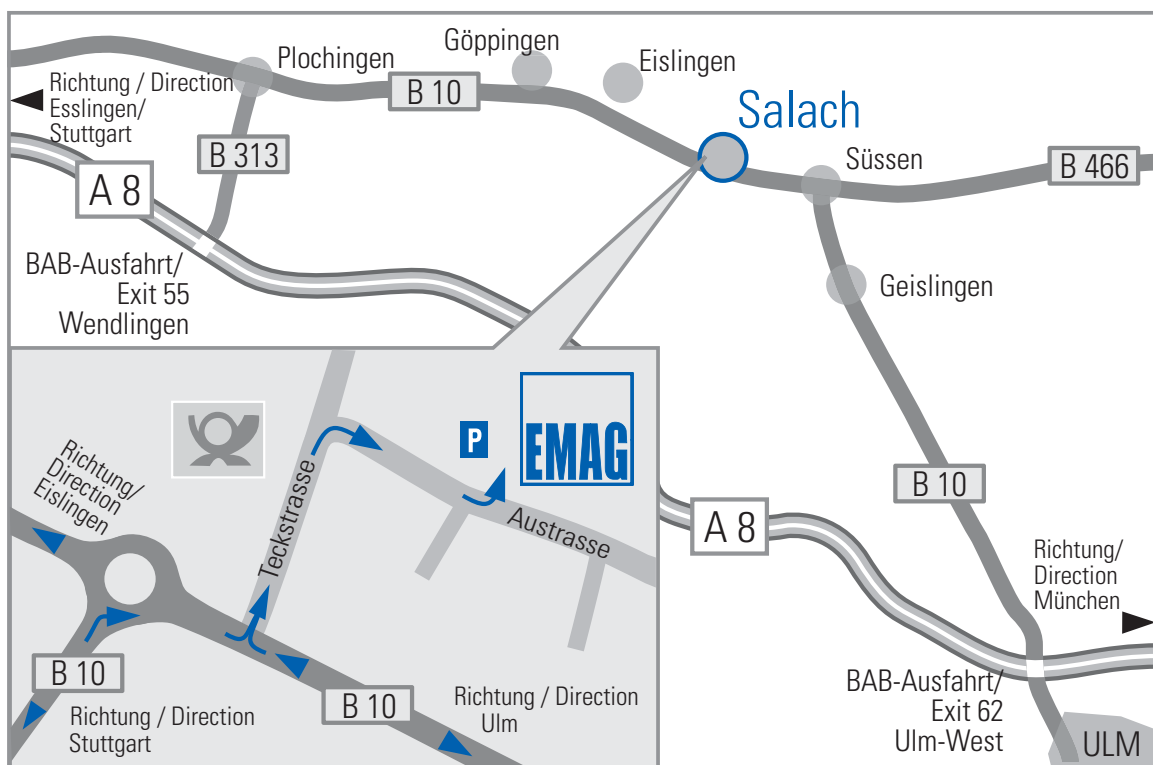

So finden Sie uns / How to find us

EMAG Salach Maschinenfabrik GmbH

Austrasse 24 • 73084 Salach

Telefon: +49(0)7162/17 - 0 • Fax: +49(0)7162/17 - 270

Email: info@salach.emag.com • www.emag.com