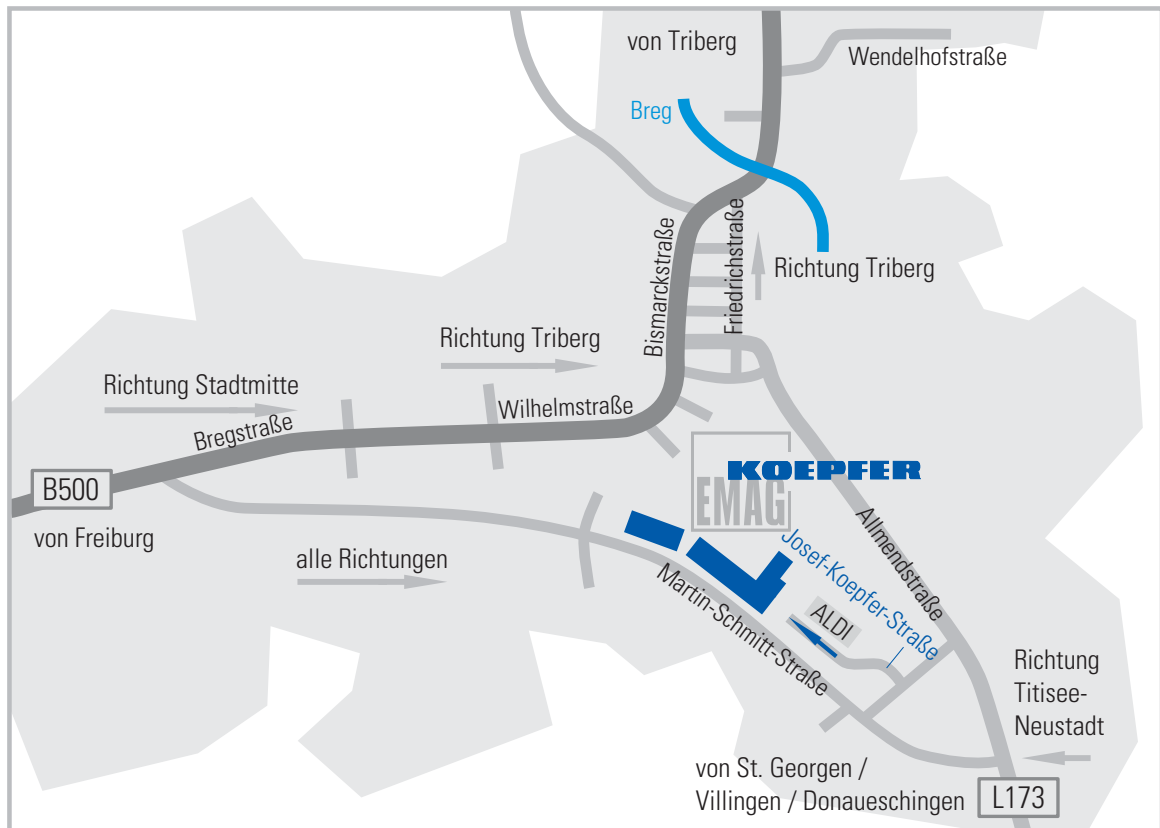

So finden Sie uns / How to find us

KOEPFER Zahnrad- und Getriebetechnik GmbH
Josef-Koepfer-Straße 8 • D-78120 Furtwangen
Telefon: +49(0)7723 / 655-0 • Fax: +49(0)7723 / 655-133 • www.emag.com